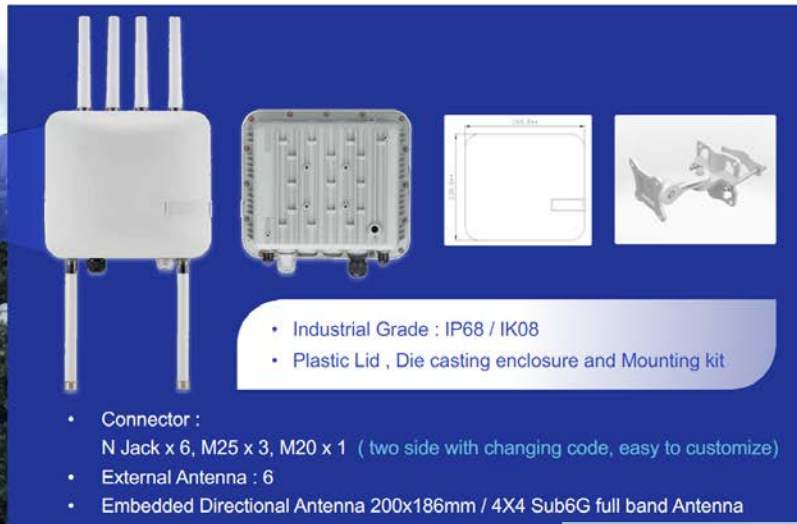

アンテナメーカーのカスタム採用実績例④

屋外用エンクロージャーシステム

アンテナラインナップ(一部)

アウトドアパッチアンテナ

Photo								
Dimension(mm)	74*84*42.5	95*117	200*200	233*183	236*236	320*320	375*375	450*320*30
Connector	SMA plug	N Type	N Type	N Type	N Type	N Type	N Type	N Type
RFID	RHCP	RHCP	RHCP	●	RHCP		RHCP	
LPWAN			●	●				
Wi-Fi (2.4GHz)		●			SP/DP	SP/DP	SP/DP	
Wi-Fi (5GHz)		●			SP/DP	SP/DP	SP/DP	
Wi-Fi (Dual Band)		●			SP/DP	SP/DP	SP/DP	
4G(LTE)			●	●		●	●	
5G (Sub6G)			●	DP				
n77/n78/n79			SP/DP		SP			
5G NR(4.8-4.9GHz)					SP		SP	DP

アウトドアロッドアンテナ

Photo									
Dimension(mm)	140	269.7	166.5	310	355	294	500	525	845
LPWAN	●	●	●	●	●	●	●	●	●
Wi-Fi (2.4GHz)	-	●	●	●	●	●	●	●	●
Wi-Fi (5GHz)	●	●	●	●	●	-	●	●	-
Wi-Fi (Dual Band)	●	●	●	●	●	●	●	●	-
4G(LTE)	●	●	●	●	●	●	●	●	●
n77/n78/n79	-	-	-	●	●	-	-	-	-
5G (Sub6G)	●	●	●	●	●	-	●	●	●

Customized Embedded Antenna for outdoor enclosure
Material : FR4 / R04003 / Metal

No.	Antenna spec
1	2.4GHz Dual polarization
2	5GHz Dual polarization
3	8 x 8 Wi-Fi 6E
4	4 x 4 LTE full band
5	4 x 4 Sub6G Antenna
6	8 x 8 Sub6G Antenna