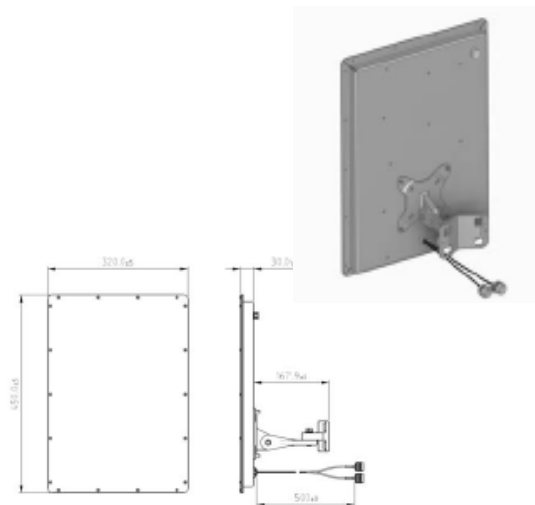

台北地下鉄(MRT)5G用アンテナ ↑