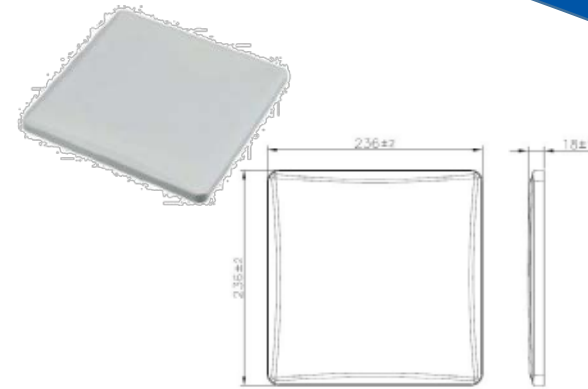

アンテナメーカーのカスタム採用実績例②

↑ 製造工場内ローカル5G用アンテナ ↑